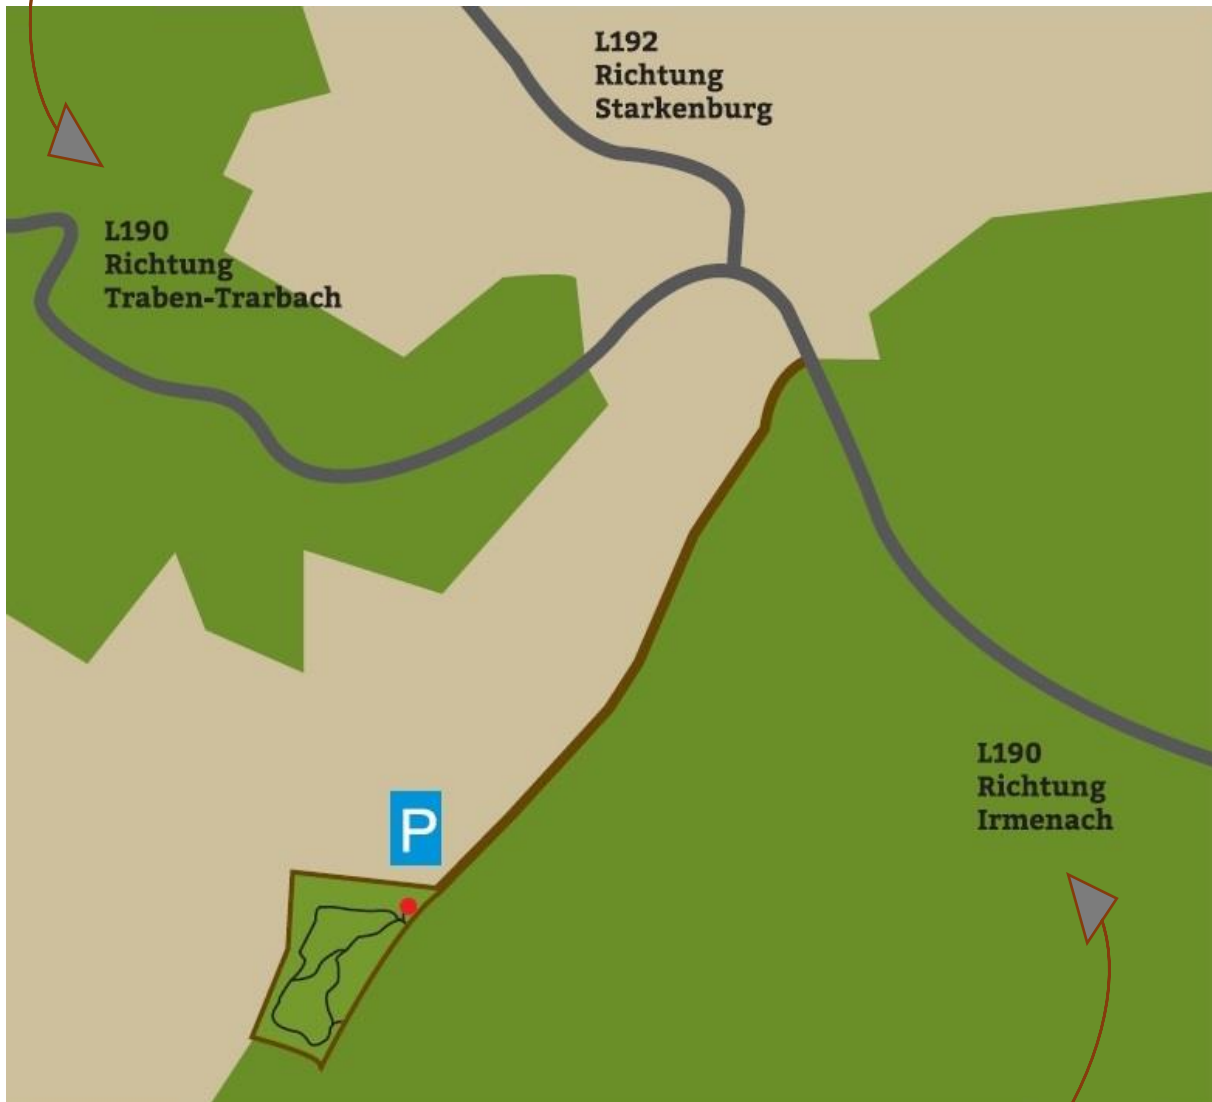

## Anfahrt „Ruhewald Hödeshof“ der Stadt Traben-Trarbach

### **Aus Richtung Traben-Trarbach:**

Über die Landstraße L 190 in Richtung Hunsrückhöhenstraße. Etwa 200m nach der Abzweigung Starkenburg rechts ab, den Schildern Ruhewald Hödeshof folgen. Nach ca. 1km geradeaus sehen Sie die Übersichtstafel Ruhewald.

### **Aus Richtung Hunsrückhöhenstraße, B 327 (B 50 neu):**

An der Hirschfelder Kreuzung Abfahrt auf der Landesstraße L 190 in Richtung Traben-Trarbach. Nach 4km kurz vor der Abzweigung in Richtung Starkenburg links ab, den Schildern Ruhewald Hödeshof folgen. Nach ca. 1km geradeaus sehen Sie die Übersichtstafel Ruhewald.